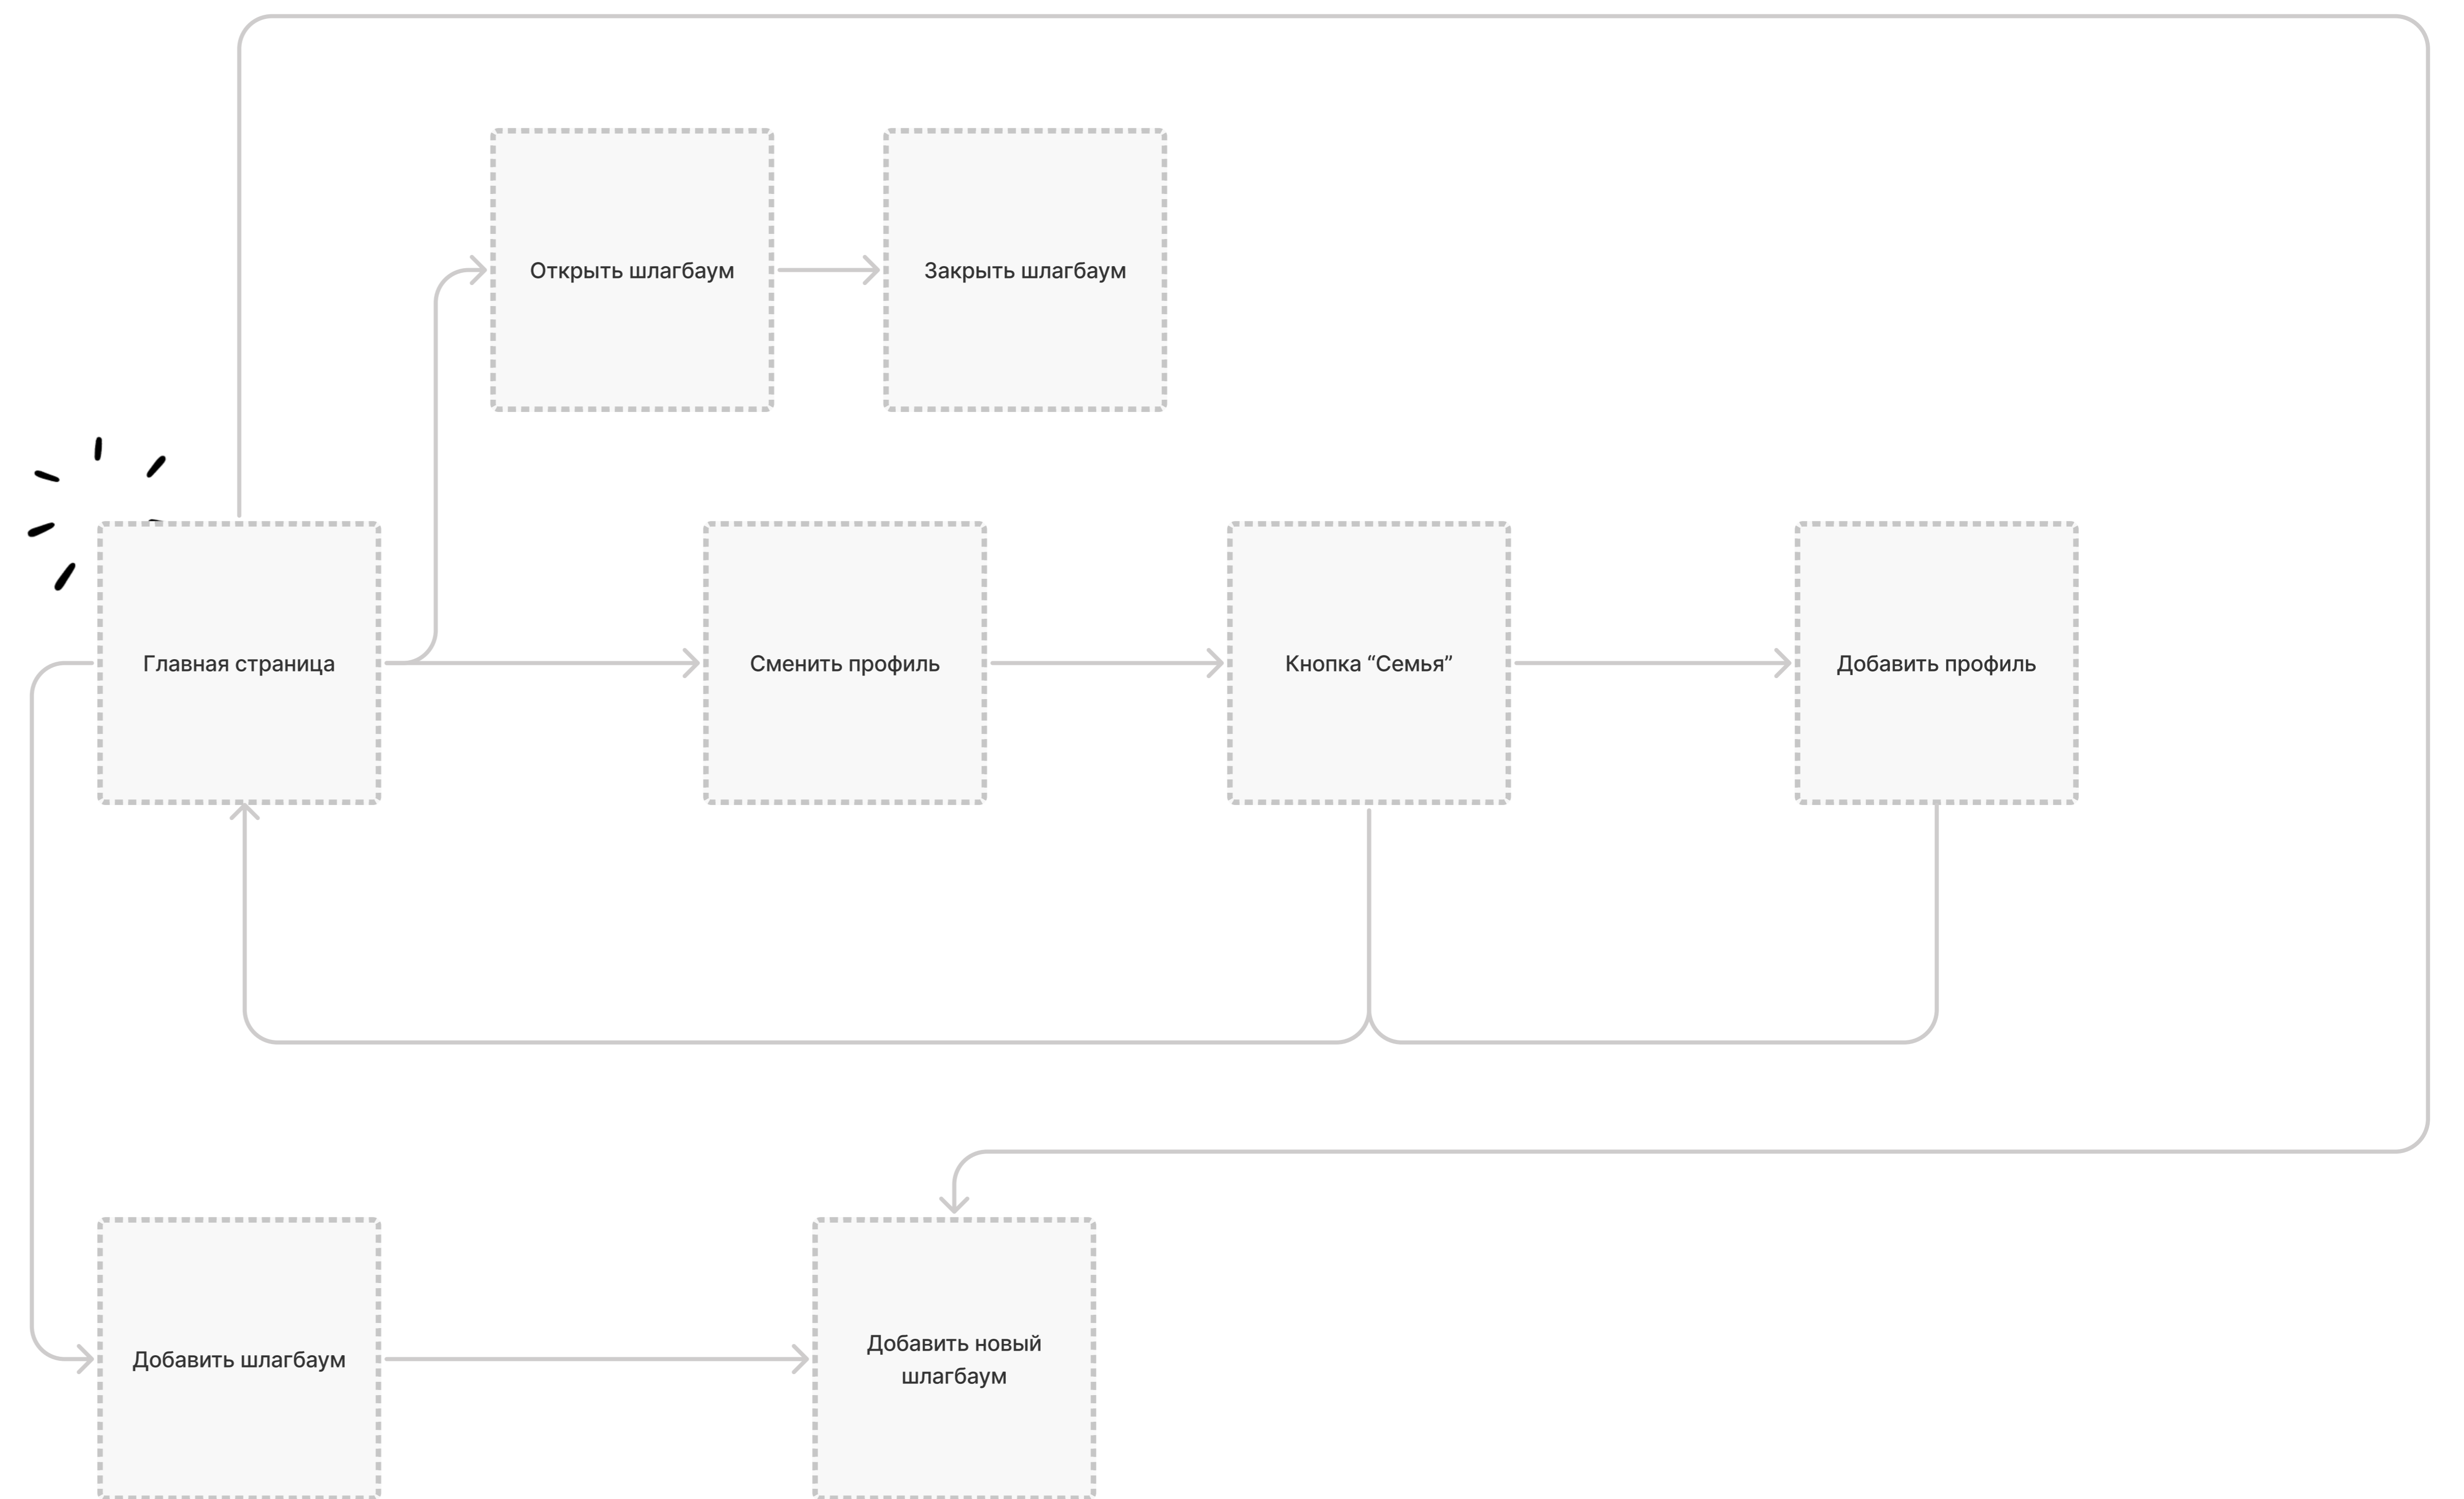

CUSTOMER JOURNEY MAP

Приложение для умного шлагбаума для студии Артемия Лебедева.

Продукт: Мобильное приложение для "Умного" шлагбаума.
ЦА: Люди 18-65, Владельцы автомобилей.

Продукт: Мобильное приложение для "Умного" шлагбаума.

Приложение умного шлагбаума прежде всего облегчает работу непосредственно компании, которая устанавливает эти шлагбаумы.

- С приложением больше не нужно:
- Создавать копии ключей для открытия;
 - Виден список жильцов дома;
 - Удобство и доверия жильцов дома;
 - Быстрый способ находить неработающие шлагбаумы:

Дача

пос. Деревенский, ул. Ленина, дом 3

Добавить шлагбаум

Открыть
г. Москва, ул. Пушкина, дом 1

19:02

Добавить новый шлагбаум

Введите наименование

Введите адрес

19:02

Создание нового профиля

Введите имя

Введите номер телефона

Введите тип доступа

Сохранить

Все шлагбаумы - на главной странице, пользователю не нужно делать "лишние" нажатия.

Все просто - выбираем наименование шлагбаума и нажимаем на кнопку открыть